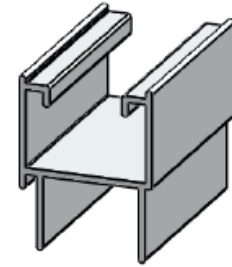

PORTAFOLIO DE RODUCTOS

EXTRUSORA DE ALUMINIO S.A.

Canales con aleta

Canal de 2" x 1" con aleta

Canal de 3" x 1" con aleta

Canal de 3" x 1" con aleta (Especial)

Cielo Razo

Angulo 5/8"

"F" para vidrio templado

Retícula

Persianas

Persiana sencilla

Persiana cortasol

Sistema 5020

Cabezal - EXA144

Enganche - EXAR147

Traslape - EXA192

Jamba - EXA193

Sillar - EXA194

Horizontal Sup. Inf - EXA349

Sillar con alfajía - EXA581

Sistema 744

Sillar – EXA387

Traslape – EXAR388