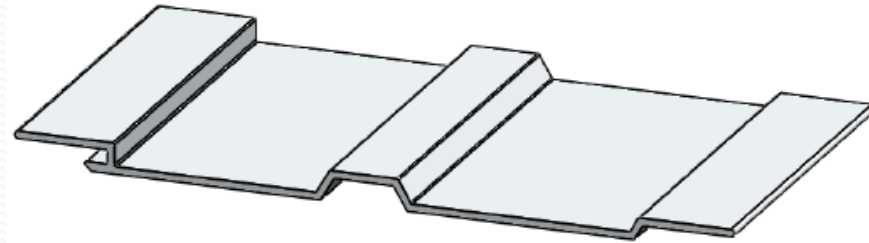

PORTAFOLIO DE RODUCTOS

EXTRUSORA DE ALUMINIO S.A.

Canales con aleta

Canal de 2" x 1" con aleta

Canal de 3" x 1" con aleta

Canal de 3" x 1" con aleta (Especial)

Cielo Razo

Angulo 5/8"

Tee para cielo razo

División de baño

"U" liviana

Sillar

EXAL
EXTRUSORA DE ALUMINIO

Enchape plano

Pasamanos

Perfiles Varios

"F" para vidrio templado

Retícula

Persianas

Persiana sencilla

Persiana cortasol

Sistema 5020

Cabezal - EXA144

Enganche - EXAR147