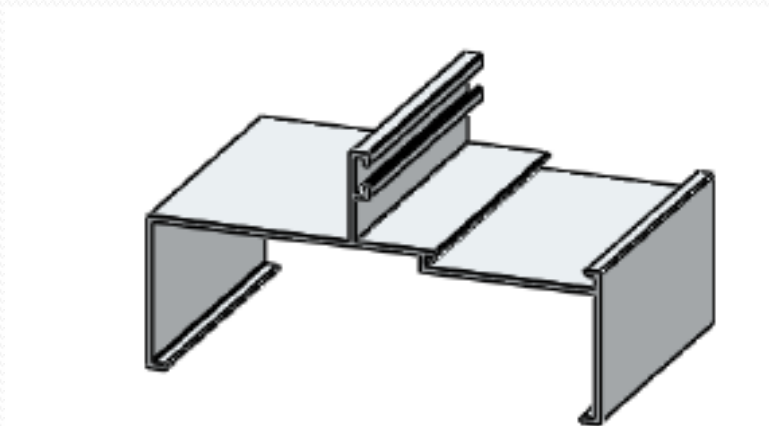

PORTAFOLIO DE RODUCTOS

EXTRUSORA DE ALUMINIO S.A.

Canales con aleta

Canal de 2" x 1" con aleta

Canal de 3" x 1" con aleta

Canal de 3" x 1" con aleta (Especial)

Cielo Razo

Angulo 5/8"

Tee para cielo razo

División de baño

"U" liviana

Sillar

EXAL
EXTRUSORA DE ALUMINIO

Enchape plano

Pasamanos

Perfiles Varios