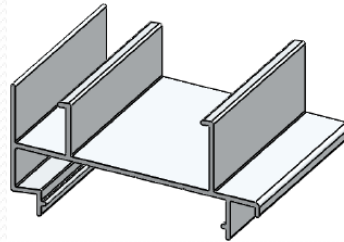

Tee para cielo razo

División de baño

"U" liviana

Sillar

EXAL
EXTRUSORA DE ALUMINIO

Enchape plano

Pasamanos

Perfiles Varios

"F" para vidrio templado

Retícula

Persianas

Persiana sencilla

Persiana cortasol

Sistema 5020

Cabezal - EXA144

Enganche - EXAR147

Traslape - EXA192

Jamba - EXA193

Sillar - EXA194

Horizontal Sup. Inf - EXA349

Sillar con alfajía - EXA581

Sistema 744

Sillar – EXA387

Traslape – EXAR388