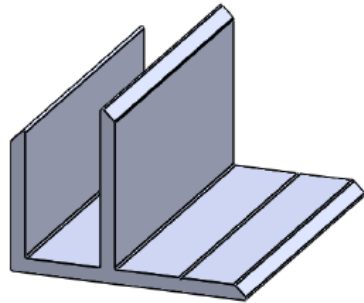

PORTAFOLIO DE RODUCTOS

EXTRUSORA DE ALUMINIO S.A.

Canales con aleta

Canal de 2" x 1" con aleta

Canal de 3" x 1" con aleta

Canal de 3" x 1" con aleta (Especial)

Cielo Razo

Angulo 5/8"

Tee para cielo razo

División de baño

"U" liviana

Sillar

EXAL
EXTRUSORA DE ALUMINIO

Enchape plano

Pasamanos

Perfiles Varios

Traslape - EXA192

Jamba - EXA193

Sillar - EXA194

Horizontal Sup. Inf - EXA349

Sillar con alfajía - EXA581

Sistema 744

Sillar – EXA387

Traslape – EXAR388