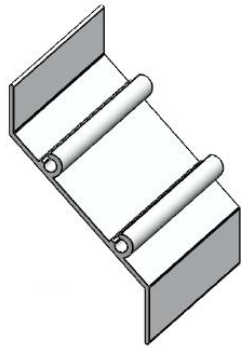

PORTAFOLIO DE RODUCTOS

EXTRUSORA DE ALUMINIO S.A.

Canales con aleta

Canal de 2" x 1" con aleta

Canal de 3" x 1" con aleta

Canal de 3" x 1" con aleta (Especial)

Cielo Razo

Angulo 5/8"

Tee para cielo razo

División de baño

"U" liviana

Sillar

EXAL
EXTRUSORA DE ALUMINIO

Enchape plano

Pasamanos

Perfiles Varios

"F" para vidrio templado

Retícula

Persianas

Persiana sencilla

Persiana cortasol

Sistema 5020

Cabezal - EXA144

Enganche - EXAR147

Traslape - EXA192

Jamba - EXA193

Sillar - EXA194

Horizontal Sup. Inf - EXA349

Sillar con alfajía - EXA581

Sistema 744

Sillar – EXA387

Traslape – EXAR388