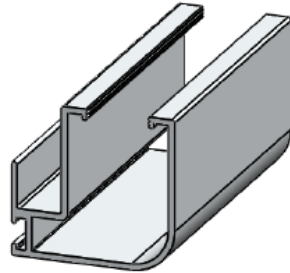

PORTAFOLIO DE RODUCTOS

EXTRUSORA DE ALUMINIO S.A.

Canales con aleta

Canal de 2" x 1" con aleta

Canal de 3" x 1" con aleta

Canal de 3" x 1" con aleta (Especial)

Cielo Razo

Angulo 5/8"

Tee para cielo razo

División de baño

"U" liviana

Sillar

EXAL
EXTRUSORA DE ALUMINIO

Enchape plano

Pasamanos

Perfiles Varios

"F" para vidrio templado

Retícula

Persianas

Persiana sencilla

Persiana cortasol

Sistema 5020

Cabezal - EXA144

Enganche - EXAR147

Traslape - EXA192

Jamba - EXA193

Sillar - EXA194

Horizontal Sup. Inf - EXA349

Sillar con alfajía - EXA581

Sistema 744

Sillar – EXA387

Traslape – EXAR388